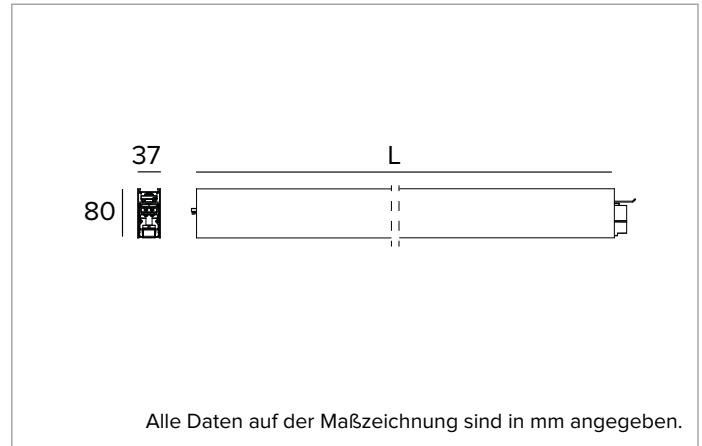

## Lineare LED-Leuchte für Deckenanbau- oder Pendelmontage

	3000K	H(m)	D1(m)	D2(m)	E <sub>max</sub> (lx)		
	Ra80		66°	64°			
	Fixture Power	43W	1	1.29	1.26	4428	
	Source Flux	6184lm	2	2.58	2.52	1107	
	Fixture Flux	6185lm	3	3.86	3.78	492	
Efficacy	144lm/W	4	5.15	5.04	277		
G0347A	I <sub>max</sub> =810cd/klm	I <sub>max</sub>	5011cd	5	6.44	6.30	177

### MECHANISCHE MERKMALE

Gehäuse aus lackiertem stranggepresstem Aluminium mit 37mm Breite. Obere Abdeckung aus weißem PVC.

**Farbe und Oberfläche:** Weiß

**Abmessungen:** L=2799mm

**Gewicht:** 5,4Kg

**Version:** LINEAR