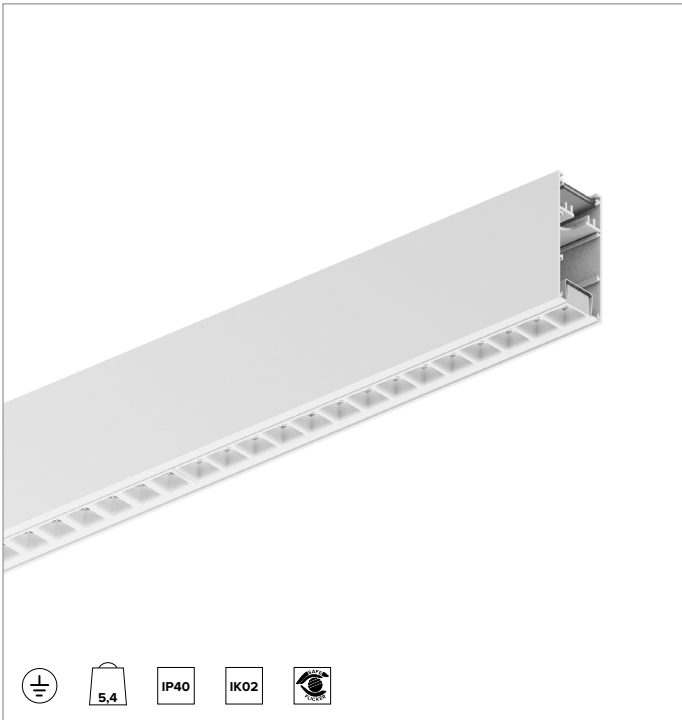

## Lineare LED-Leuchte für Deckenanbau- oder Pendelmontage

	3000K	H(m)	D1(m)	D2(m)	E <sub>max</sub> (lx)		
	Ra80		66°	64°			
	Fixture Power	43W	1	1.29	1.26	4428	
	Source Flux	6184lm	2	2.58	2.52	1107	
	Fixture Flux	6185lm	3	3.86	3.78	492	
Efficacy	144lm/W	4	5.15	5.04	277		
G0347A	I <sub>max</sub> =810cd/klm	I <sub>max</sub>	5011cd	5	6.44	6.30	177

### MECHANISCHE MERKMALE

Gehäuse aus lackiertem stranggepresstem Aluminium mit 37mm Breite. Obere Abdeckung aus weißem PVC.

**Farbe und Oberfläche:** Weiß

**Abmessungen:** L=2799mm

**Gewicht:** 5,4Kg

**Version:** LINEAR